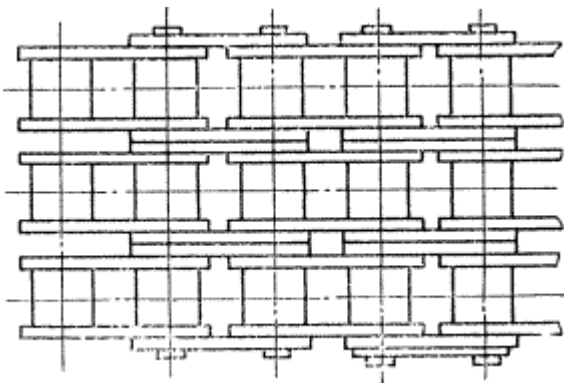

**Kloubové řetězy
VÁLEČKOVÉ ŘETĚZY
Rozměry**

Nezobrazitelný cizojazyčný text!

Steel roller-chains. Dimensions.

Rozměry v mm

Válečkové řetězy jednořadé

Válečkové řetězy dvouřadé

Válečkové řetězy třířadé

Nahrazuje ČSN 02 3311
z 3.8.1966