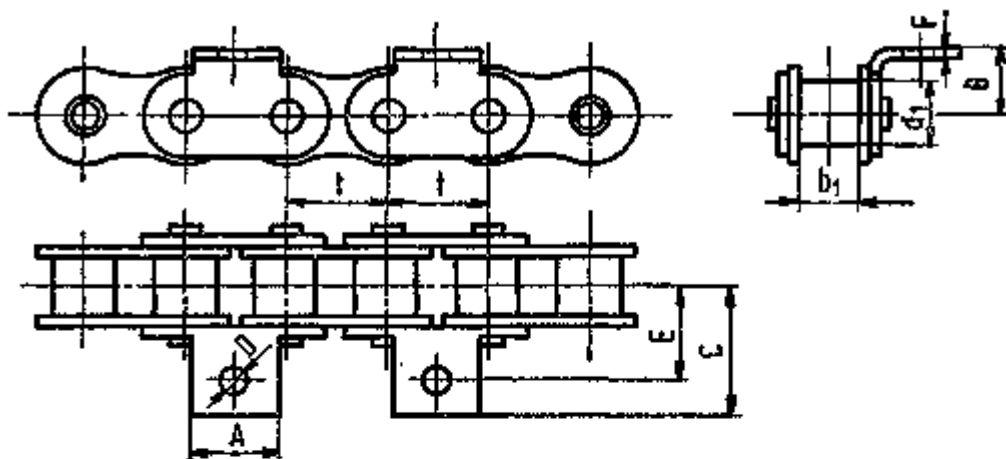

Kloubové řetězy

VÁLEČKOVÉ ŘETĚZY S UNÁŠECÍMI DESTIČKAMI Rozměry

ČSN 02 3312

JK 318

Роликовые цепи с увлекающими пластинами. Размеры

Short pitch roller chains with carrying plates. Dimensions

Rozměry v mm

Typ K 1

Typ K 2

Účinnost od: 1. 1. 1976

00395