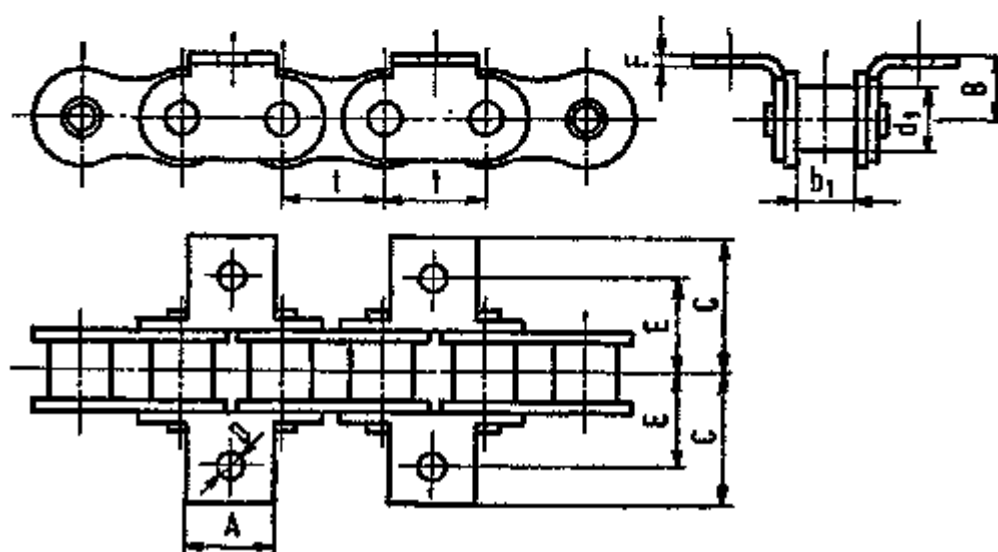

Kloubové řetězy

VÁLEČKOVÉ ŘETĚZY S UNÁŠECÍMI DESTIČKAMI Rozměry

ČSN 02 3312

JK 318

Роликовые цепи с увлекающими пластинами. Размеры

Short pitch roller chains with carrying plates. Dimensions

Rozměry v mm

Typ K 1

Typ K 2

Účinnost od: 1. 1. 1976

00395