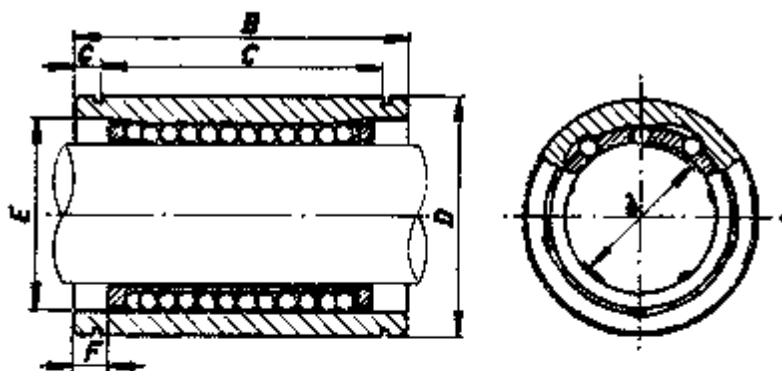

Valivá vedení

KULIČKOVÁ POUZDRA Rozměry

ČSN 02 3522

JK

Втулка шариковая Размеры

Ball bearing case. Dimension

Rozměry v mm

Kuličkové pouzdro

Příklad označení:

*Kuličkové pouzdro 130 ČSN 02 3522*

Kuličkové pouzdro rozříznuté

Příklad označení:

Kuličkové pouzdro 130 B ČSN 02 3522

Účinnost od: 1. 2. 1974

00414