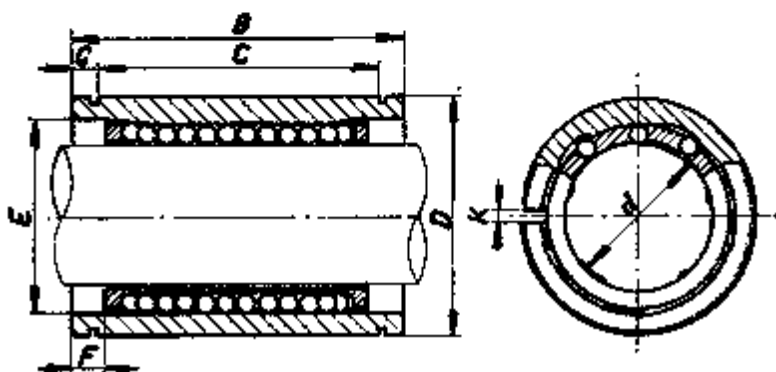

Valivá vedení

KULIČKOVÁ POUZDRA Rozměry

ČSN 02 3522

JK

Втулка шариковая Размеры

Ball bearing case. Dimension

Rozměry v mm

Kuličkové pouzdro

Příklad označení:

*Kuličkové pouzdro 130 ČSN 02 3522*

Kuličkové pouzdro rozříznuté

Příklad označení:

Kuličkové pouzdro 130 B ČSN 02 3522

Účinnost od: 1. 2. 1974

00414