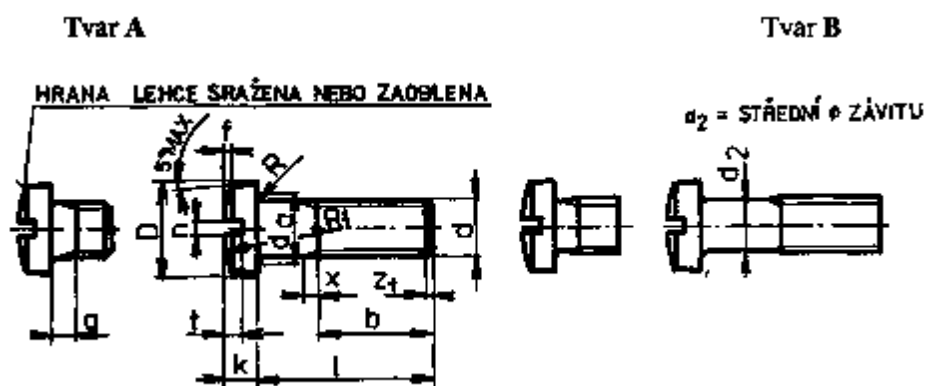

## ŠROUBY S VÁLCOVOU HLAVOU ČOČKOVITOU

ČSN 02 1135

JK 309

Винты с цилиндрической головкой и сферой

Raised cheese head screws

Rozměry v mm

Označení šroubu s válcovou hlavou čočkovitou se závitem M 5, s délkou  $l = 30$  mm a s mechanickými vlastnostmi 5S, bez úpravy povrchu

tvaru A: Šroub M 5 X 30 ČSN 02 1135. 20 tvaru B: Šroub B M 5 X 30 ČSN 02 1135. 20

Nahrazuje ČSN 02 1135 z 4. 5. 1962

Účinnost od: 1. 7. 1988

24297