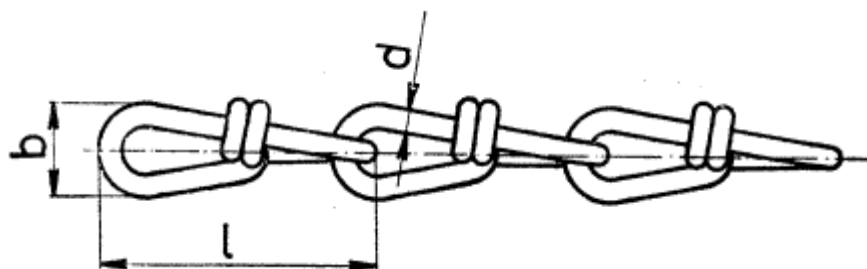

UZLOVANÉ ŘETĚZY NEZKOUŠENÉ
Rozměry a technické požadavky

Nezobrazitelný cizojazyčný text!

Untested link chains for agricultural purposes

Rozměry v mm

Příklad označení uzlovaného řetězu nezkoušeného, jmenovité tloušťky $d = 2,8$ mm, s povrchem lesklým:

Řetěz 2,8 - ČSN 02 3278.01

Jmenovitá tloušťka <i>d</i>	Vnější délka <i>l</i>	Vnější šířka <i>b</i>	Hmotnost 1 m délky kg
1,8	26	7,6	0,078
2,0	29	8,2	0,084
2,2	30	9,4	0,112
2,5	35	10,4	0,125
2,8	35	11,6	0,170
3,1	43	13,2	0,200
3,4	46	13,8	0,260
3,8	49	15,1	0,320
4,2	55	17,4	0,390
4,6	60	19,2	0,480
5,0	65	21,0	0,550
5,5	69	22,8	0,700