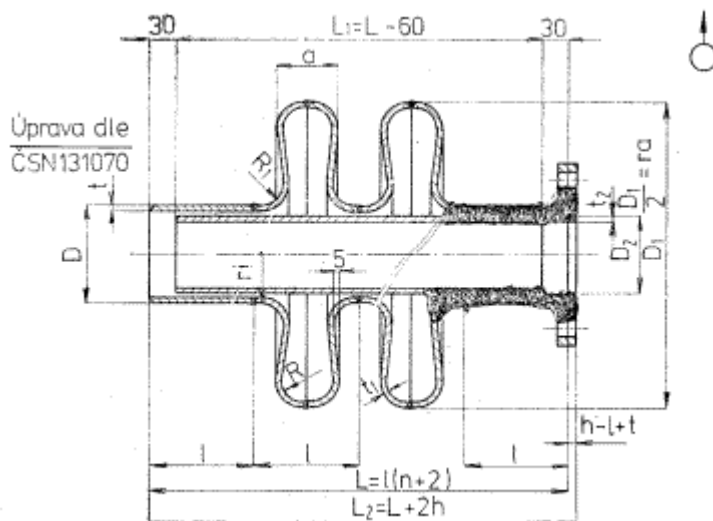

**Potrubí
VLNOVÉ KOMPENZÁTORY OSOVÉ**

Nezobrazitelný cizojazyčný text!

Expansion bellows

Rozměry v mm

A. ROZMĚRY KOMPENZÁTORU

Třívlnový kompenzátor Js 300 s vodící trubicí bez odvodňovacích hrdel, s jednou přírubou Js 300 Jt 6 podle ČSN 13 1222.0 se označí: