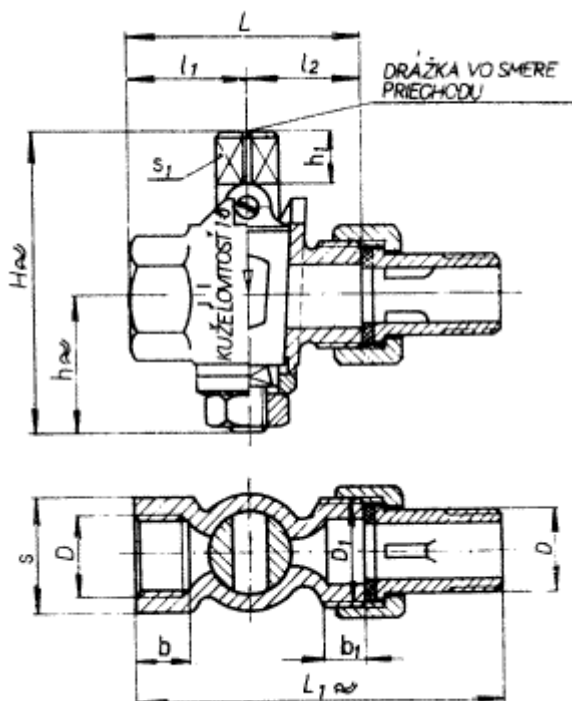

ČESKOSLOVENSKÁ ŠTÁTNA NORMA

DT 621.646.3

Schválena: 16.4.1966

ČSN 13 7411

JK 551 3

Drobná armatúra plynovodná
PLYNOVÉ KOHÚTY
s nátrubkom, so závitovou prípojkou a so štvorhranom
pre kľúč

Nezobraziteľný cizojazyčný text!

Gas cocks with sleeve and thread connection

Rozmery v mm

Pracovný tlak do 2000 kp/m² (prv do 2000 mm v. s.).

Plynový kohút s nátrubkom, so závitovou prípojkou a so štvorhranom pre kľúč, menovitej svetlosti Js 1/2", sa označí

Kohút Js 1/2" ČSN 13 7411

Nahrádza ČSN 13 7411
z 21.10.1960

Účinnost od:
1.1.1967

06452

-- Vynechaný text --