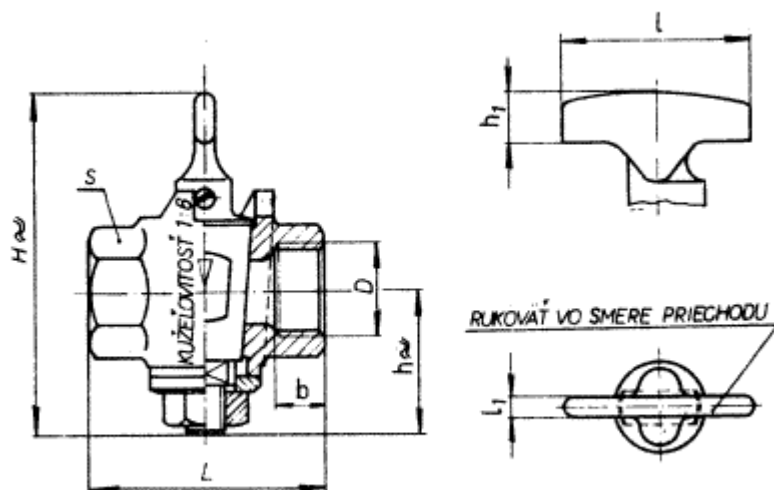

Drobná armatúra plynovodná
PLYNOVÉ KOHÚTY
nátrubkové s rukoväťou

ČSN 13 7412

JK 551 3

Nezobraziteľný cizojazyčný text!

Gas cocks with sleeve connection and wing handle

Rozmery v mm

Pracovný tlak do 2000 kp/m² (prv do 2000 mm v. s.).

Plynový kohút nátrubkový s rukoväťou, menovitej svetlosti JS 1/2", sa označí:

Kohút Js 1/2" ČSN 13 7412

-- Vynechaný text --