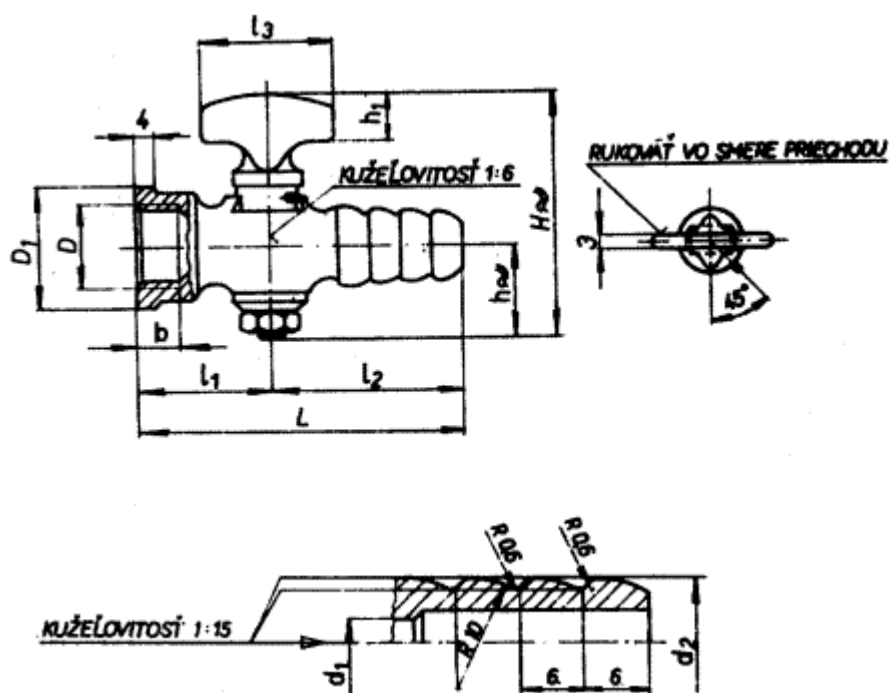

**Drobná armatúra plynovodná**  
**PLYNOVÉ KOHÚTY**  
**s nátrubkom s prípojkou pre hadicu**

Nezobraziteľný cizojazyčný text!

Gas cocks with sleeve connection, connected with the hose

Rozmery v mm

Pracovný tlak do 200 kp/m<sup>2</sup> (prv do 200 mm v. s.).

Plynový kohút s nátrubkom a prípojkou pre hadicu, menovitej svetlosti Js 1/2", sa označí:

Kohút Js 1/2" ČSN 13 7420

Nahrádza ČSN 13 7420  
z 21.10.1960

Účinnost od:  
1.1.1967

06454

---

**-- Vynechaný text --**