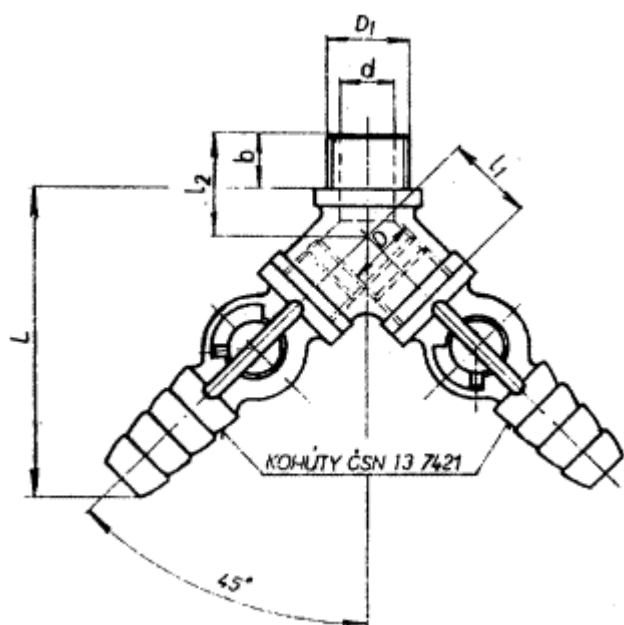

Drobná armatúra plynovodná
PLYNOVÉ KOHÚTY
dvojité s čapom a prípojkami pre hadice

ČSN 13 7426

JK 551 3

Nezobraziteľný cizojazyčný text!

Gas cocks double for hoses

Rozmery v mm

Pracovný tlak do 200 kp/m² (prv do 200 mm v. s.).

Plynový kohút dvojitý s čapom a prípojkami pre hadice, menovitej svetlosti Js 1/2", sa označí:

Kohút 1/2" ČSN 13 7426

Nahrádza ČSN 13 7426
z 21.10.1960

Účinnost od:
1.1.1967

06456

-- Vynechaný text --