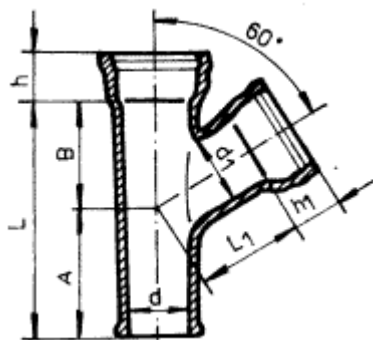

**Liatinové odpadové rúry a tvarovky
ODBOČKY JEDNODUCHÉ**

ČSN 13 2120

JK 552 41

Nezobraziteľný cizojazyčný text!

Simple branch pipes

Rozmery v mm

Obr.

Odbočka jednoduchá menovitej svetlosti DN 100 a DN_1 65 sa označí:

Odbočka 100/65 ČSN 13 2120

DN	DN ₁	Rozmery								Smerná hmotnosť v kg
		<i>d</i>	<i>d</i> ₁	<i>L</i>	<i>A</i>	<i>B</i>	<i>L</i> ₁	<i>h</i>	<i>h</i> ₁	
65	50	71	52	250	140	110	110	60	55	5,0
	65		71						60	5,5
100	50	102	52	300	160	140	140	65	55	8,0
	65		71						60	8,5
	100		102						65	9,5
125	50	127	52	350	180	170	170	65	55	10,0
	65		71						60	11,0
	100		102						65	12,0
	125		127						65	13,0