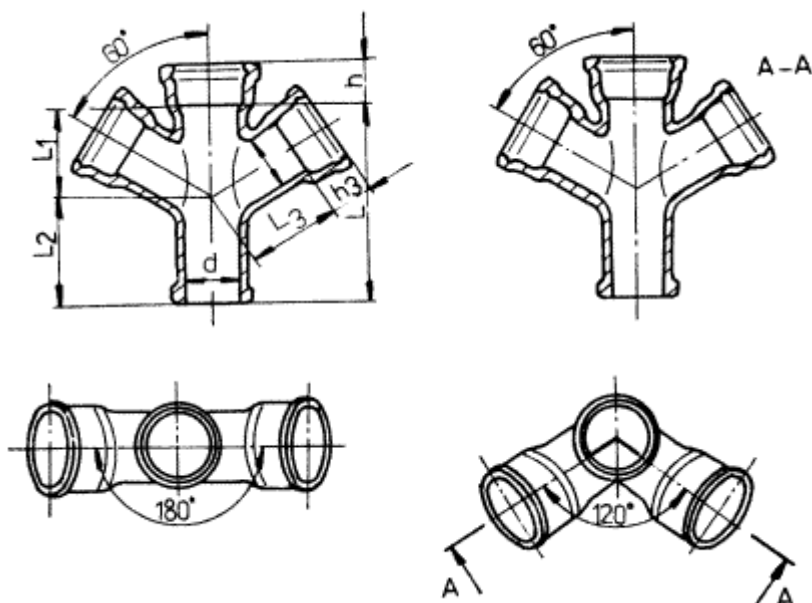

**ODBOČKY DVOJITÉ**

Nezobraziteľný cizojazyčný text!

Double Branch Pipes

Rozmery v mm

Obr.

Odbočka dvojitá s vetvami 180° menovitej svetlosti DN = 100 a DN<sub>1</sub> = 65 sa označí:

Táto norma nahrádza ČSN 13 2121  
z 3.1.1959