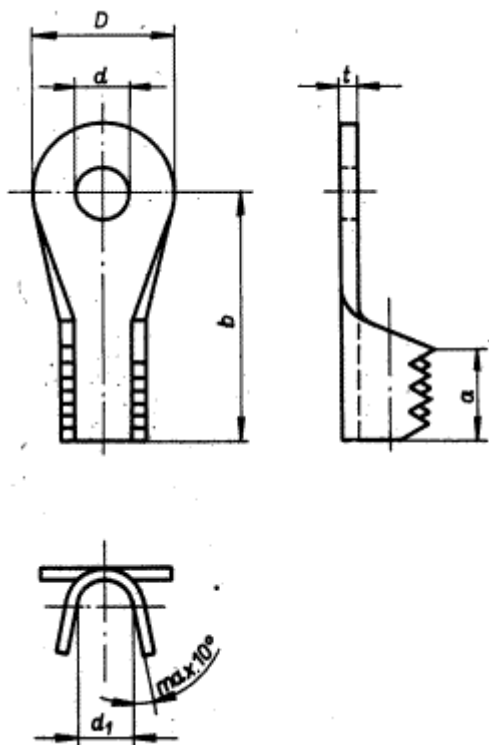

KABELOVÁ OKA OTEVŘENÁ

ČSN 37 1344

JK 35 4321

Nezobrazitelný cizojazyčný text!

Opened stamped spade cable terminals

Rozměry v mm

Příklad označení kabelového oka otevřeného z mosazného plechu, opáleného pro vodič průřezu 4 mm² a k připojení na svorník (šroub) M 5:

Kabelové oko 4/5 ČSN 37 1344.21

Nahrazuje ČSN 37 1344
z 10.3.1960

Účinnost od:
1.1.1969

03228

-- Vynechaný text --