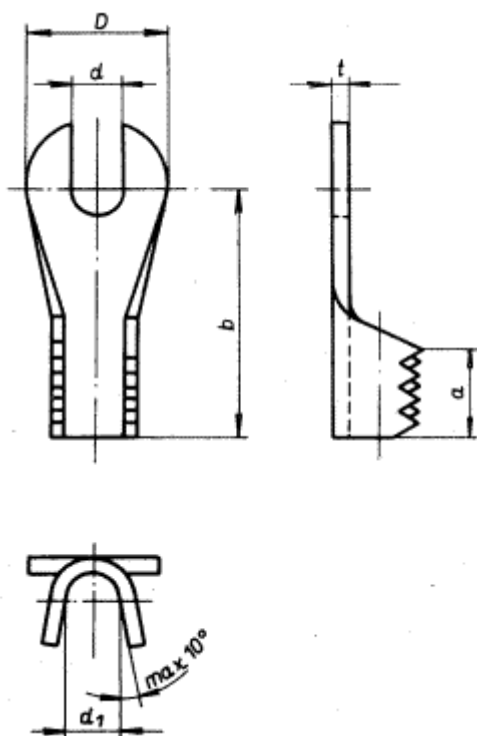

Nezobrazitelný cizojazyčný text!

Opened stamped forked cable terminals

Rozměry v mm

Příklad označení kabelového oka raženého s vidličkou, z mosazného plechu, opáleného pro vodič průměru 4 mm² a k připojení na svorník (šroub) M 5:

Kabelové oko 4/5 ČSN 37 1345.21

Nahrazuje ČSN 37 1345
z 10.3.1960

Účinnost od:
1.1.1969

03229

-- Vynechaný text --