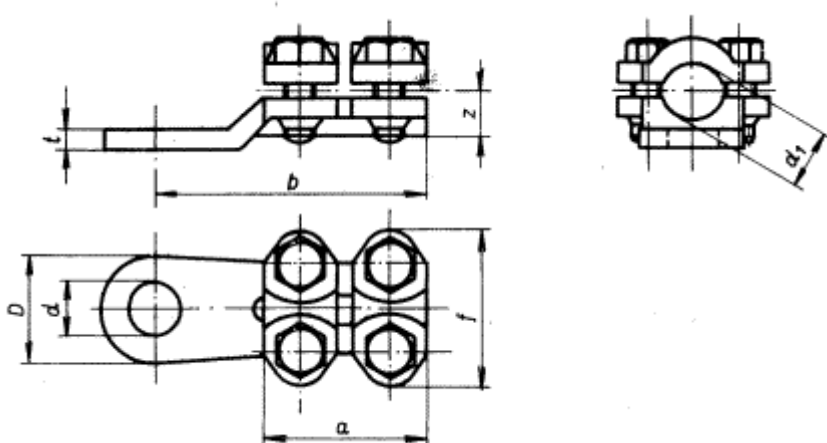

KABELOVÁ OKA PŘÍLOŽKOVÁ

ČSN 37 1347

JK 354 321

Nezobrazitelný cizojazyčný text!

Cable terminals with clamp

Rozměry v mm

Příklad označení kabelového oka příložkového pro vodič průřezu 50 mm² k připojení na svorník (šroub) M 8.

Kabelové oko 50/8 ČSN 37 1347

Nahrazuje ČSN 37 1347
z 10.3.1960

Účinnost od:
1.1.1969

03231