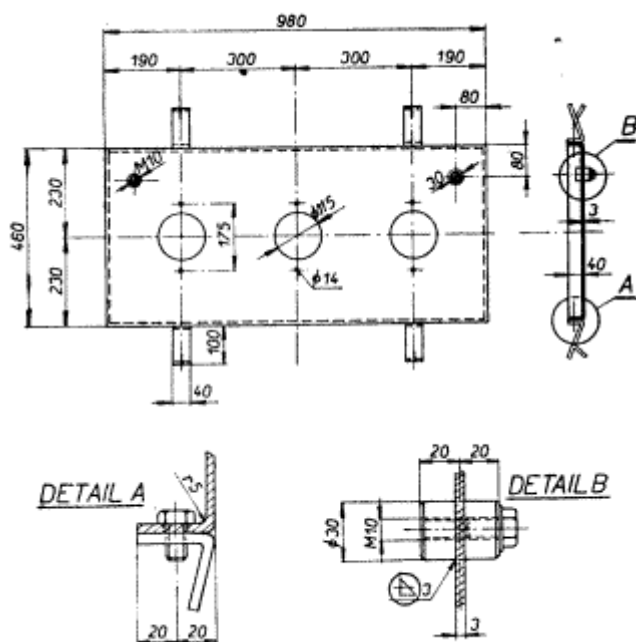

**PRŮCHODNÍ DESKY VSTUPNÍ  
pro rozvodny vn do 35 kV  
(Rozměry)**

Nezobrazitelný cizojazyčný text!

Entry through-boards for switching station for high voltage to 35 kV (Dimensions)

Rozměry v mm

Váha desky 12,5 kg

Obr. 1. Průchodní deska vstupní PDV 10 pro průchodky VP 10

Nahrazuje ČSN 38 1951  
z roku 1959

Platí od:  
1.7.1962

03264

---

**-- Vynechaný text --**