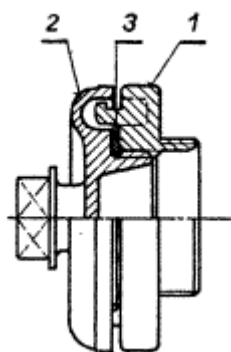

**Protipožární armatury
PEVNÉ SPOJKY S VNĚJŠÍM ZÁVITEM
Sestava**

Nezobrazitelný cizojazyčný text!

Fixed couplings with male thread

Příklad označení pevné spojky o jmenovité velikosti 52:

Pevná spojka 52 s vnějším závitem ČSN 38 9465

Označení velikosti	Číslo součásti	Název součásti	Kusů	Materiál		ČSN
				Druh	ČSN	
52	1	Plášť	1	42 4382.03	42 4382	38 9466
	2	Závěrka	1	Šedá litina	42 2415	38 9467
75	3	Těsnění	1	Jádrová kůže		38 9464

Největší hmotnost jedné spojky velikosti 52:0,5 kg

75:0,9 kg

Nahrazuje částečně ČSN 38 9465 a ČSN 38 9466
ze 4.6.1953

Účinnost od:
1.4.1967

03303

-- Vynechaný text --