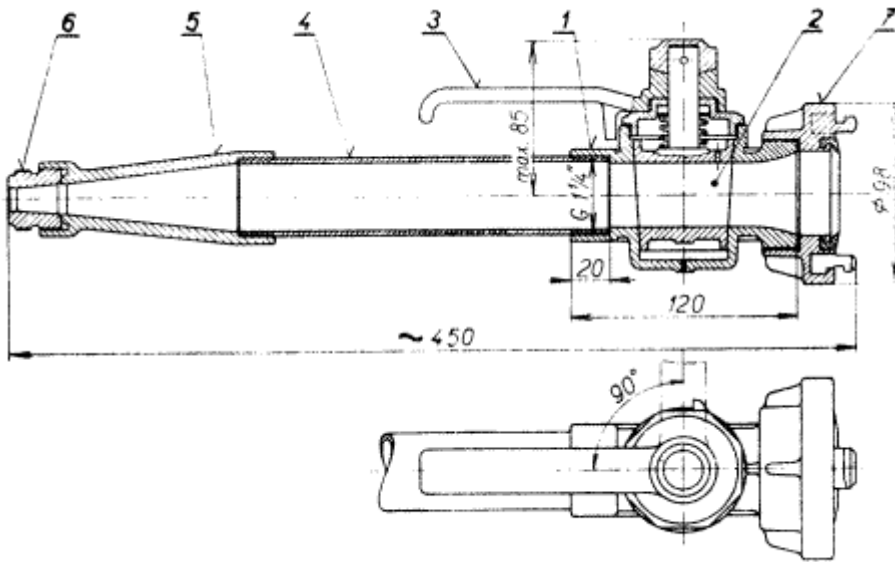

**Požární zařízení
PROUDNICE 52**

Nezobrazitelný cizojazyčný text!

Rozměry v mm

I. VŠEOBECNĚ

1. Označení proudnice pro hadici 52 ČSN 38 9452:

Proudnice 52 ČSN 38 9486

2. Značka: C.

II. TECHNICKÉ POŽADAVKY