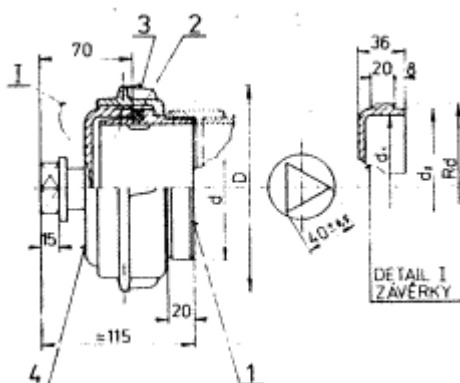

PEVNÁ SACÍ ŠROUBENÍ
Rozměry

Nezobrazitelný cizojazyčný text!

Fixed suction screw fittings

Rozměry v mm

Příklad označení pevného sacího šroubení jmenovité světlosti 110:

Šroubení 110 ČSN 38 9419

Příklady označení závěrky pevného sacího šroubení 110: